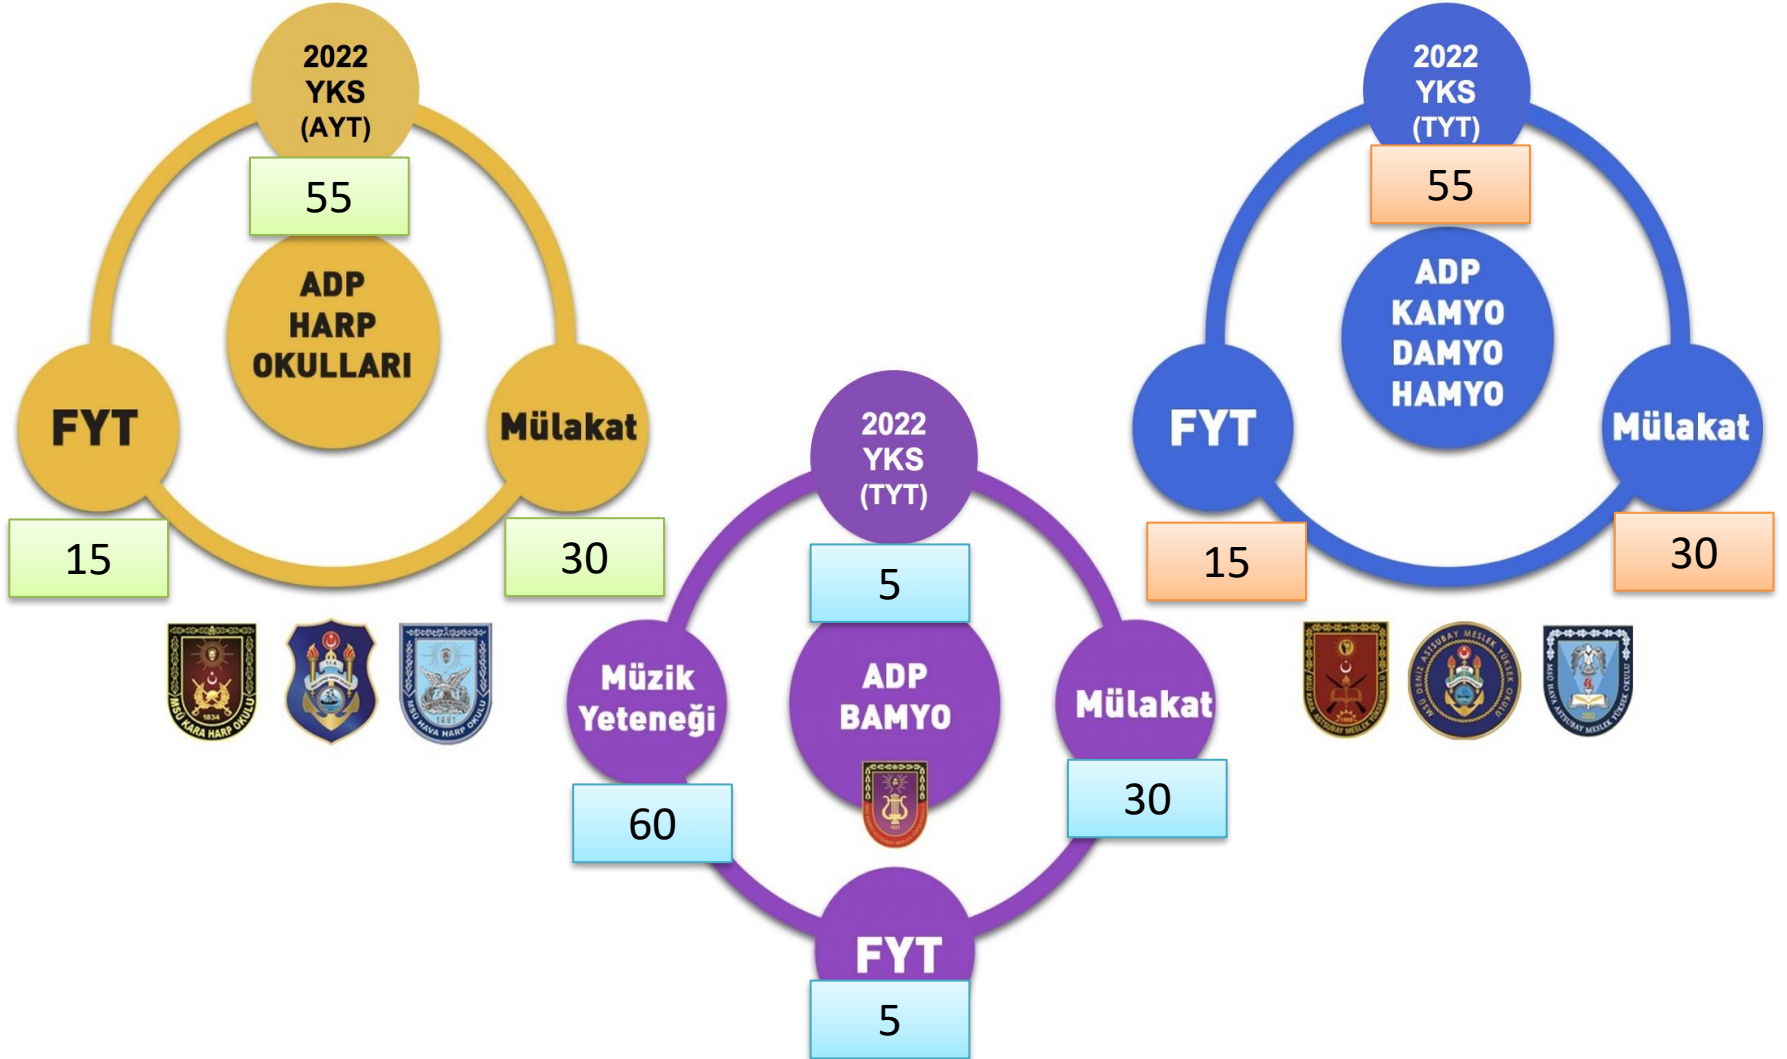

Diğer Okullar

- Evrak Kontrol
- Fiziki Değerlendirme
- Kişilik Değerlendirme Testi
- Fiziki Yeterlilik Testi (FYT)
- Mülakat
- Sağlık Muayenesi
- İntibak Eğitimi

Yerleřtirme Puan Türü

Kara Harp Okulu

2022-YKS Sayısal Puanı
2022-YKS Eřit Ağırlık Puanı
2022-YKS Sözel Puanı

Deniz Harp Okulu

2022-YKS Sayısal Puanı

Hava Harp Okulu

2022-YKS Sayısal Puanı

Yerleřtirme Puan Türü

Kara Asb. MYO

2022-TYT PUANI

Deniz Asb. MYO

2022-TYT PUANI

Hava Asb. MYO

2022-TYT PUANI

Bando Asb. MYO

2022-TYT PUANI

2022-MSÜ ADAY DEĞERLENDİRME PUANLARI

DİKKAT

Adaylar Tercih ettikleri okullara **Aday Deęerlendirme Puanı (ADP)** ve **Tercih Sıraları** dikkate alınarak yerleřtirilirler

DİKKAT

Harp okullarına yerleřtirilen bir aday sırası gelse dahi *Astsubay Meslek Yksekokullarına geiř YAPAMAYACAKTIR.*

DİKKAT

2020-2021 MS Askeri ęrenci Temin Faaliyetlerinin herhangi bir ařamasına katılmak *dięer yksekđretim kurumlarına yerleřmeye engel oluřturmayacaktır.*